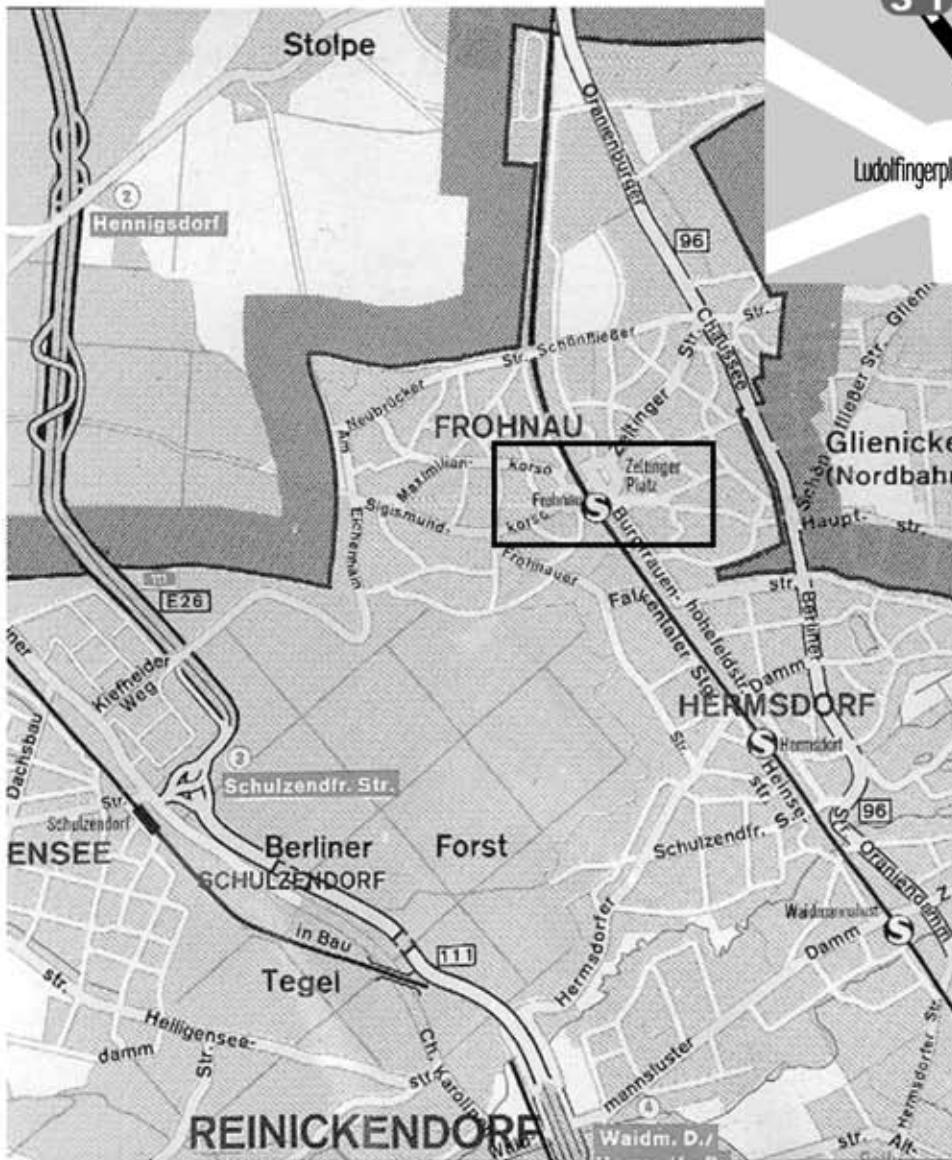

PRAXIS FÜR KIEFERORTHOPÄDIE

A. FREIMÜLLER KIEFERORTHOPÄDE

Fürstendamm 1a | Fon 030 - 40105937
13465 Berlin - Frohnau | Fax 030 - 40105938

Praxis Öffnungszeiten
Mo + Do: 14:30 - 20:00
Di + Mi: 8:30 - 12:00
Fr: 12:00 - 16:00
und nach Vereinbarung

Interdisziplinäre Beratungssprechstunde
Do: 18:30 - 20:00

Erwachsenen- und Privatbehandlung
Sa nach Vereinbarung

Die Praxis ist im Zentrum Frohnaus gelegen und kann bequem zu Fuß vom Bahnhof oder der Bushaltestelle erreicht werden. Sie befindet sich nahe dem Zeltinger Platz, unmittelbar hinter der Post.

Wenn Sie nicht aus Frohnau kommen, erreichen Sie uns mit dem Auto am einfachsten über die B96 oder über die Stadtautobahn. Von der B96 kommend fahren Sie entweder direkt über die Zeltinger Straße / Zeltinger Platz oder über den Fürstendamm. Von der Stadtautobahn kommend erreichen Sie uns am besten über die Abfahrt Hermsdorfer Damm. Dort fahren Sie weiter geradeaus - Hermsdorfer Damm - links abbiegen and der Shell Tankstelle - Frohnauer Str. - rechts abbiegen - Welfenallee - Ludolfingerplatz - rechts abbiegen über die Bahnhofsbrücke - Zeltinger Platz - 2. rechts abbiegen - Fürstendamm.